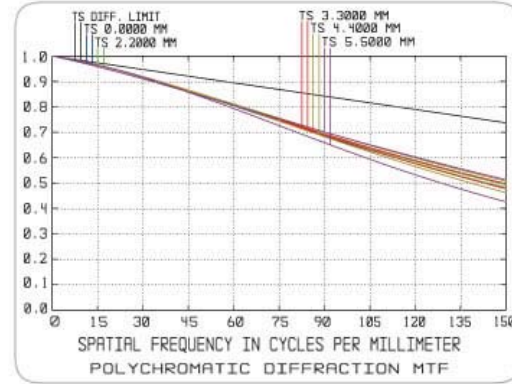

AZURE-7520M5M

SPECIFICATIONS

Resolution:	150lp/mm (5MP)	
Format :	2/3"	
Mount :	C	
Focal Length:	75mm	
F/No :	F2.0~F32	
Back Focus :	10.65mm	
Iris Type :	Manual Iris	
Horizontal Angle :	2/3"	6.72°
	1/2"	4.89°
	1/3"	3.67°
	1/4"	2.75°
Distortion :	<-0.1%	
Focusing Range:	∞ ~ 1m	
Coating Wavelength:	400nm~950nm	
Filter Thread :	M40.5x 0.5	
Dimension :	∅ 42 x 69.28mm	
Weight :	290g	

Dimension

MTF Curves

Les produits et services de ce document sont proposés en France par :

24-30 Avenue du Manet
78180 Montigny-le-Bretonneux
FRANCE

Tél : +33 (0)1 30 64 05 62
Fax : +33 (0)1 30 64 06 38
info@optics-concept.fr