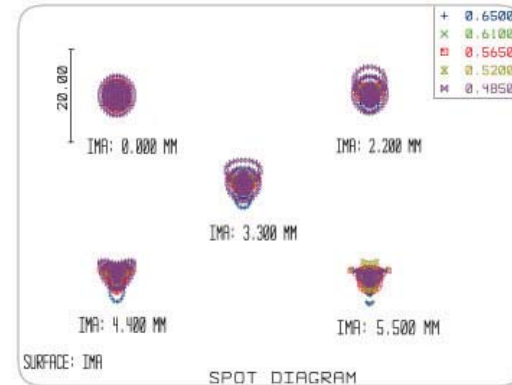

AZURE-7520M5M

SPECIFICATIONS

Resolution:	150lp/mm (5MP)	
Format :	2/3"	
Mount :	C	
Focal Length:	75mm	
F/No :	F2.0~F32	
Back Focus :	10.65mm	
Iris Type :	Manual Iris	
Horizontal Angle :	2/3"	6.72°
	1/2"	4.89°
	1/3"	3.67°
	1/4"	2.75°
Distortion :	<-0.1%	
Focusing Range:	∞ ~ 1m	
Coating Wavelength:	400nm~950nm	
Filter Thread :	M40.5x 0.5	
Dimension :	∅ 42 x 69.28mm	
Weight :	290g	

Dimension

MTF Curves

Les produits et services de ce document sont proposés en France par :

24-30 Avenue du Manet
78180 Montigny-le-Bretonneux
FRANCE

Tél : +33 (0)1 30 64 05 62
Fax : +33 (0)1 30 64 06 38
info@optics-concept.fr