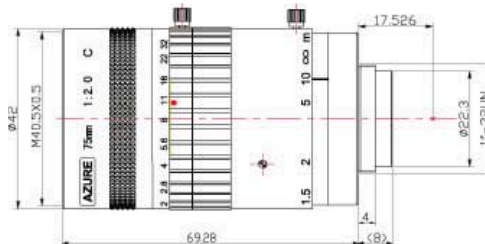

AZURE-7520M5M

SPECIFICATIONS

Resolution:	150lp/mm (5MP)	
Format :	2/3"	
Mount :	C	
Focal Length:	75mm	
F/No :	F2.0~F32	
Back Focus :	10.65mm	
Iris Type :	Manual Iris	
Horizontal Angle :	2/3"	6.72°
	1/2"	4.89°
	1/3"	3.67°
	1/4"	2.75°
Distortion :	<-0.1%	
Focusing Range:	∞ ~ 1m	
Coating Wavelength:	400nm~950nm	
Filter Thread :	M40.5x 0.5	
Dimension :	∅ 42 x 69.28mm	
Weight :	290g	

Dimension

MTF Curves

Les produits et services de ce document sont proposés en France par :

24-30 Avenue du Manet
78180 Montigny-le-Bretonneux
FRANCE

Tél : +33 (0)1 30 64 05 62
Fax : +33 (0)1 30 64 06 38
info@optics-concept.fr