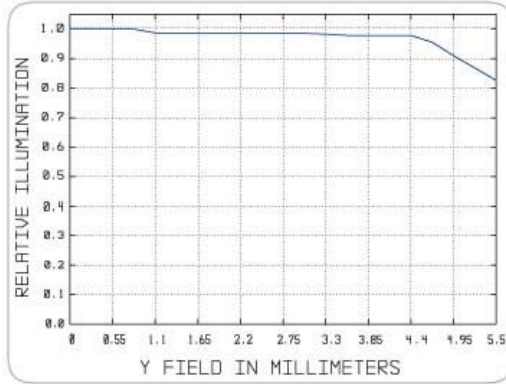

AZURE-7520M5M

SPECIFICATIONS

Resolution:	150lp/mm (5MP)	
Format :	2/3"	
Mount :	C	
Focal Length:	75mm	
F/No :	F2.0~F32	
Back Focus :	10.65mm	
Iris Type :	Manual Iris	
Horizontal Angle :	2/3"	6.72°
	1/2"	4.89°
	1/3"	3.67°
	1/4"	2.75°
Distortion :	<-0.1%	
Focusing Range:	∞ ~ 1m	
Coating Wavelength:	400nm~950nm	
Filter Thread :	M40.5x 0.5	
Dimension :	∅ 42 x 69.28mm	
Weight :	290g	

Dimension

MTF Curves

Les produits et services de ce document sont proposés en France par :

24-30 Avenue du Manet
78180 Montigny-le-Bretonneux
FRANCE

Tél : +33 (0)1 30 64 05 62
Fax : +33 (0)1 30 64 06 38
info@optics-concept.fr