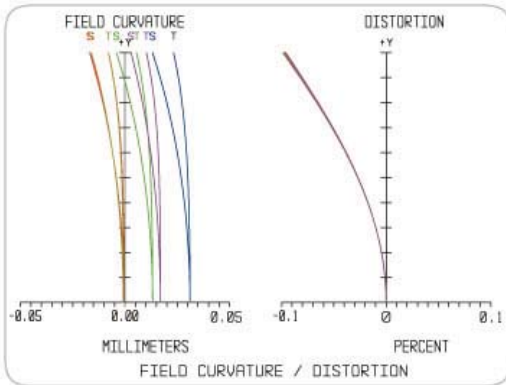

AZURE-7520M5M

SPECIFICATIONS

Resolution:	150lp/mm (5MP)	
Format :	2/3"	
Mount :	C	
Focal Length:	75mm	
F/No :	F2.0~F32	
Back Focus :	10.65mm	
Iris Type :	Manual Iris	
Horizontal Angle :	2/3"	6.72°
	1/2"	4.89°
	1/3"	3.67°
	1/4"	2.75°
Distortion :	<-0.1%	
Focusing Range:	∞ ~ 1m	
Coating Wavelength:	400nm~950nm	
Filter Thread :	M40.5x 0.5	
Dimension :	∅ 42 x 69.28mm	
Weight :	290g	

Dimension

MTF Curves

Les produits et services de ce document sont proposés en France par :

24-30 Avenue du Manet
78180 Montigny-le-Bretonneux
FRANCE

Tél : +33 (0)1 30 64 05 62
Fax : +33 (0)1 30 64 06 38
info@optics-concept.fr