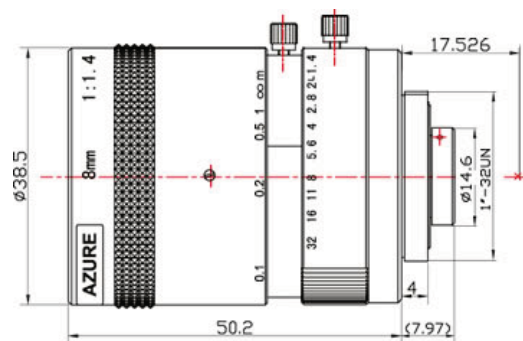

AZURE-0814M5M

SPECIFICATIONS

Resolution :	150lp/mm (5MP)	
Format :	2/3"	
Mount :	C	
Focal Length:	8mm	
F/No :	F1.4~F32	
Back Focus :	9.91mm	
Iris Type :	Manual Iris	
Horizontal Angle :	2/3"	57.62°
	1/2"	43.60°
	1/3"	33.40°
	1/4"	25.36°
Distortion :	<1%	
Focusing Range:	∞ ~ 0.1m	
Coating Wavelength:	400nm~950nm	
Filter Thread :	M35.5x 0.5	
Dimension :	∅ 38.5 x 50.2mm	
Weight :	156g	

Dimension

MTF Curves

Les produits et services de ce document sont proposés en France par :

OPTICS CONCEPT

24-30 Avenue du Manet
78180 Montigny-le-Bretonneux
FRANCE

Tél : +33 (0)1 30 64 05 62
Fax : +33 (0)1 30 64 06 38
info@optics-concept.fr