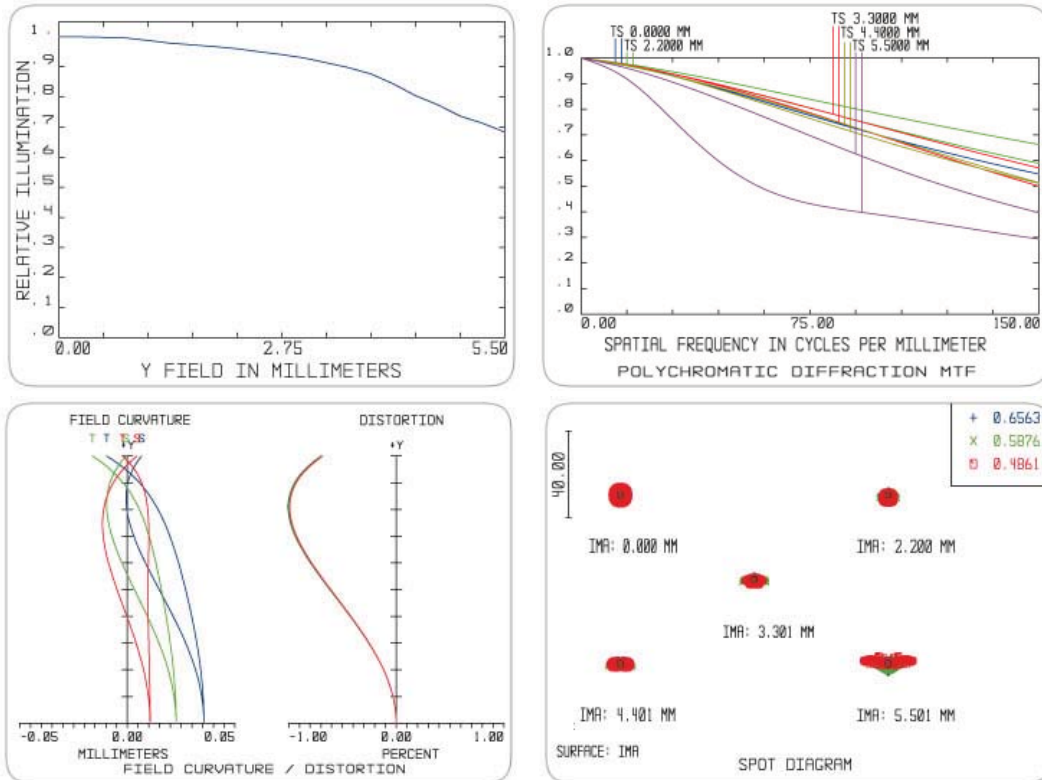

AZURE-0814M5M

SPECIFICATIONS

Resolution :	150lp/mm (5MP)	
Format :	2/3"	
Mount :	C	
Focal Length:	8mm	
F/No :	F1.4~F32	
Back Focus :	9.91mm	
Iris Type :	Manual Iris	
Horizontal Angle :	2/3"	57.62°
	1/2"	43.60°
	1/3"	33.40°
	1/4"	25.36°
Distortion :	<1%	
Focusing Range:	∞ ~ 0.1m	
Coating Wavelength:	400nm~950nm	
Filter Thread :	M35.5x 0.5	
Dimension :	∅ 38.5 x 50.2mm	
Weight :	156g	

Dimension

MTF Curves

Les produits et services de ce document sont proposés en France par :

OPTICS CONCEPT

24-30 Avenue du Manet
78180 Montigny-le-Bretonneux
FRANCE

Tél : +33 (0)1 30 64 05 62
Fax : +33 (0)1 30 64 06 38
info@optics-concept.fr